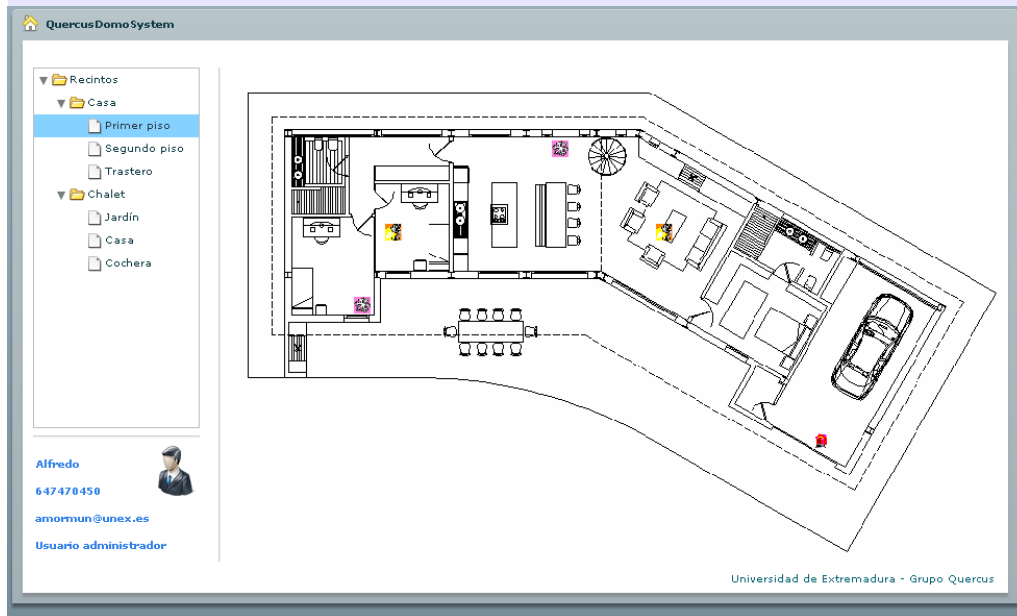

Control y monitorización remota de instalaciones domóticas bajo KNX y X10