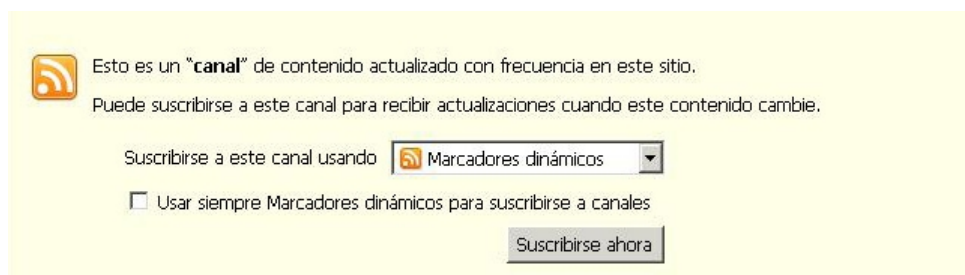

Web Institucional de la Universidad de Extremadura

Manual de Sindicación. Mozilla Firefox.

Autor	Versión	Fecha
Servicio de Informática.	v1.1	23/03/07

MOZILLA FIREFOX

Pasos para suscribirnos a un canal RSS si utilizamos Mozilla Firefox:

1. Pulsar sobre el icono que indica que se trata de un canal RSS.

2. Para confirmar la suscripción al canal pulsar sobre el botón "Suscribirse ahora".

3. Nos aparecerá el siguiente diálogo en el que debemos introducir el nombre que queremos darle al canal y la carpeta en la que almacenaremos el marcador.