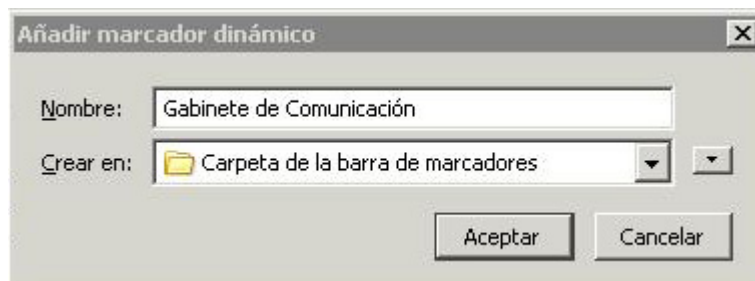

Web Institucional de la Universidad de Extremadura

Manual de Sindicación. Mozilla Firefox.

Autor	Versión	Fecha
Servicio de Informática.	v1.1	23/03/07

MOZILLA FIREFOX

Pasos para suscribirnos a un canal RSS si utilizamos Mozilla Firefox:

1. Pulsar sobre el icono que indica que se trata de un canal RSS.

2. Para confirmar la suscripción al canal pulsar sobre el botón "Suscribirse ahora".

3. Nos aparecerá el siguiente diálogo en el que debemos introducir el nombre que queremos darle al canal y la carpeta en la que almacenaremos el marcador.