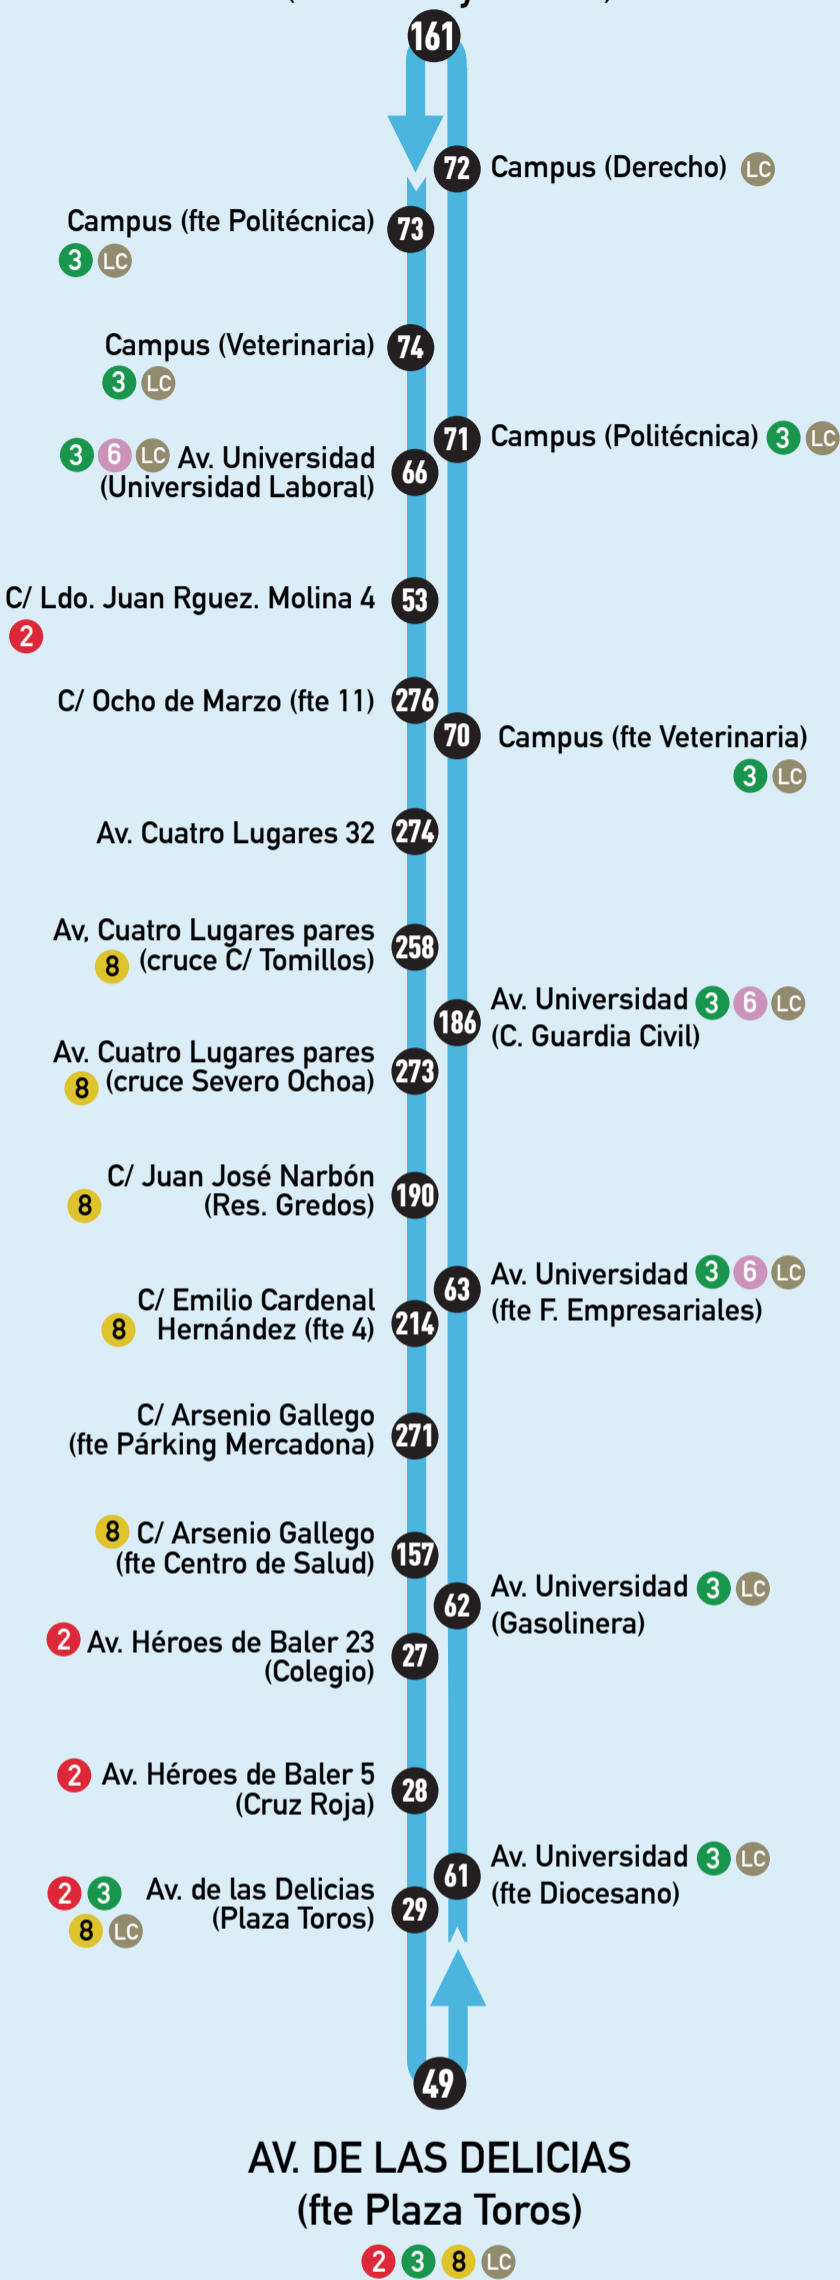

CAMPUS 

(Filosofía y Letras)

 **USTED ESTÁ AQUÍ**

**DÍAS LECTIVOS* REFUERZO MEJOSTILLA
TARDES**

CADA 30' _SALIDAS

Campus: 13:30h - 14:00h - 14:30h
15:00h - 15:30h - 16:00h

Plaza de Toros: 13:50h - 14:20h - 14:50h
15:20 - 15:50h

*A partir de julio y hasta nuevo curso lectivo se suprime este servicio

Descárgate gratis
"CÁCERES BUS"
App oficial del Transporte
Urbano de Cáceres

 **vectalia**
subus gt

 **AYUNTAMIENTO
cáceres**