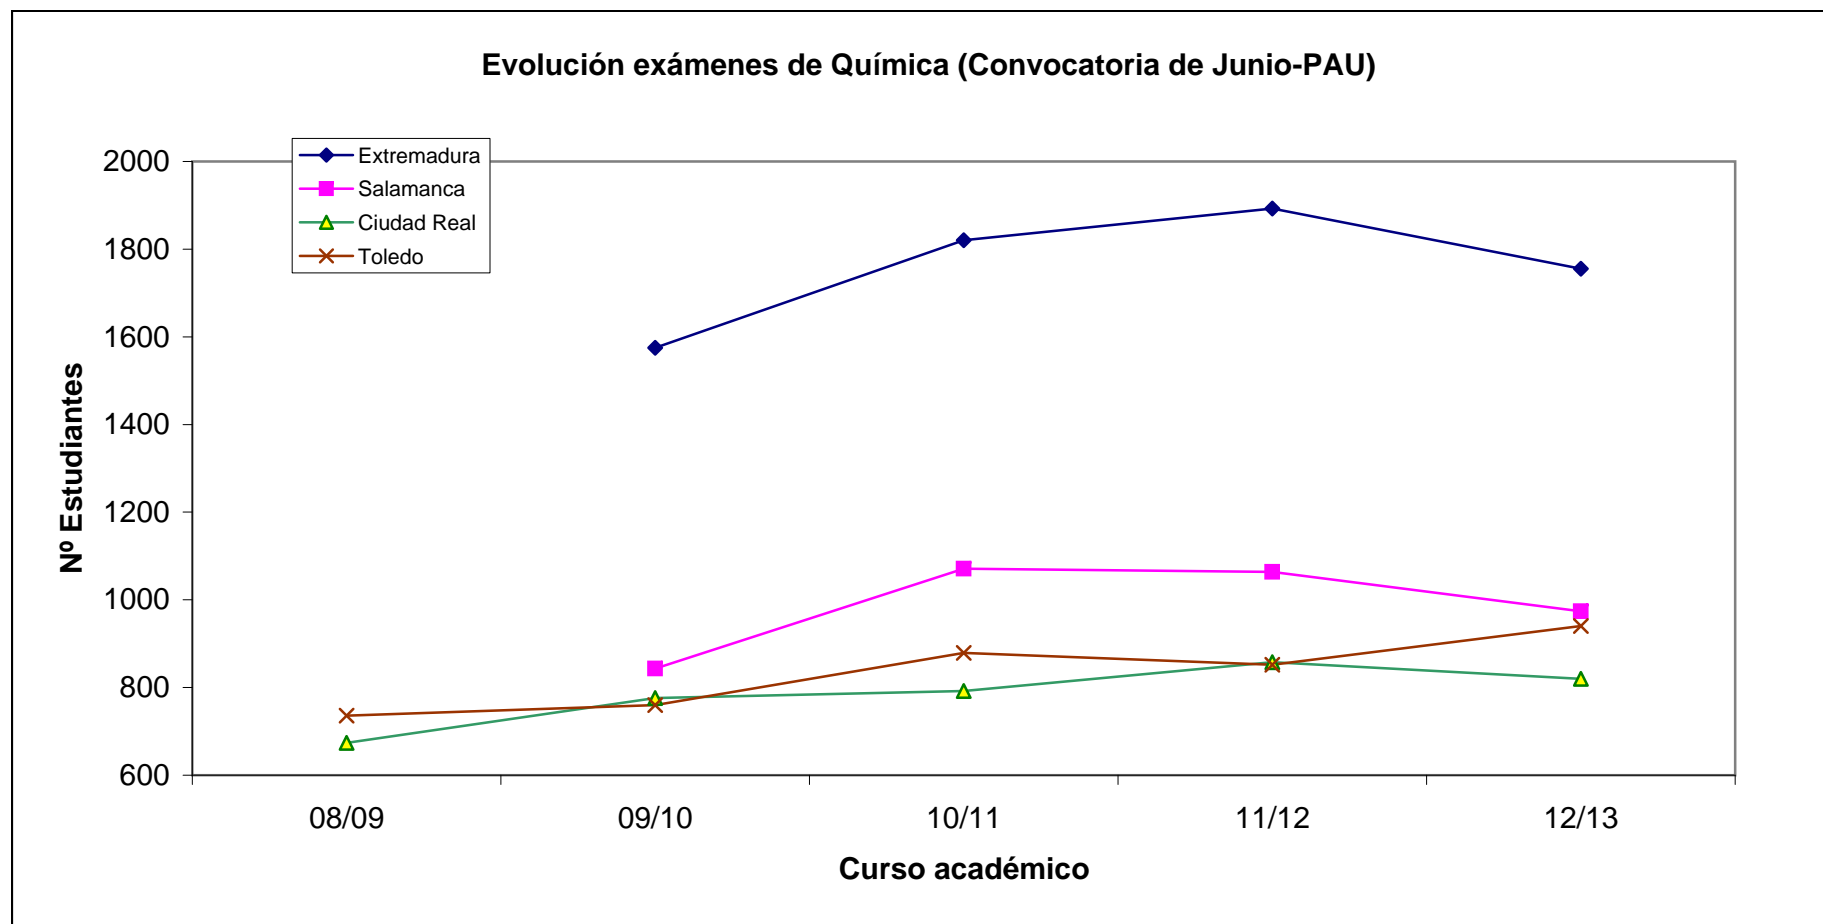

Alumnos examinados en Junio				
Curso	Extremadura	Salamanca	Ciudad Real	Toledo
08/09			674	736
09/10	1575	843	776	760
10/11	1820	1071	792	879
11/12	1893	1064	858	852
12/13	1755	974	820	940

Curso	Extremadura	Salamanca	Ciudad Real	Toledo	Córdoba	Sevilla	P. Olavide	Huelva
08/09			6,47	6,61	5,35	5,70	6,25	4,85
09/10	5,11	6,20	5,05	5,31	4,95	5,10	5,55	4,60
10/11	5,32	6,48	6,39	6,35	5,50	5,70	5,80	
11/12	5,42	5,93	6,25	6,23	5,40	5,55	5,65	
12/13	5,59	6,44	6,75	6,51	4,80	5,15	5,71	5,10