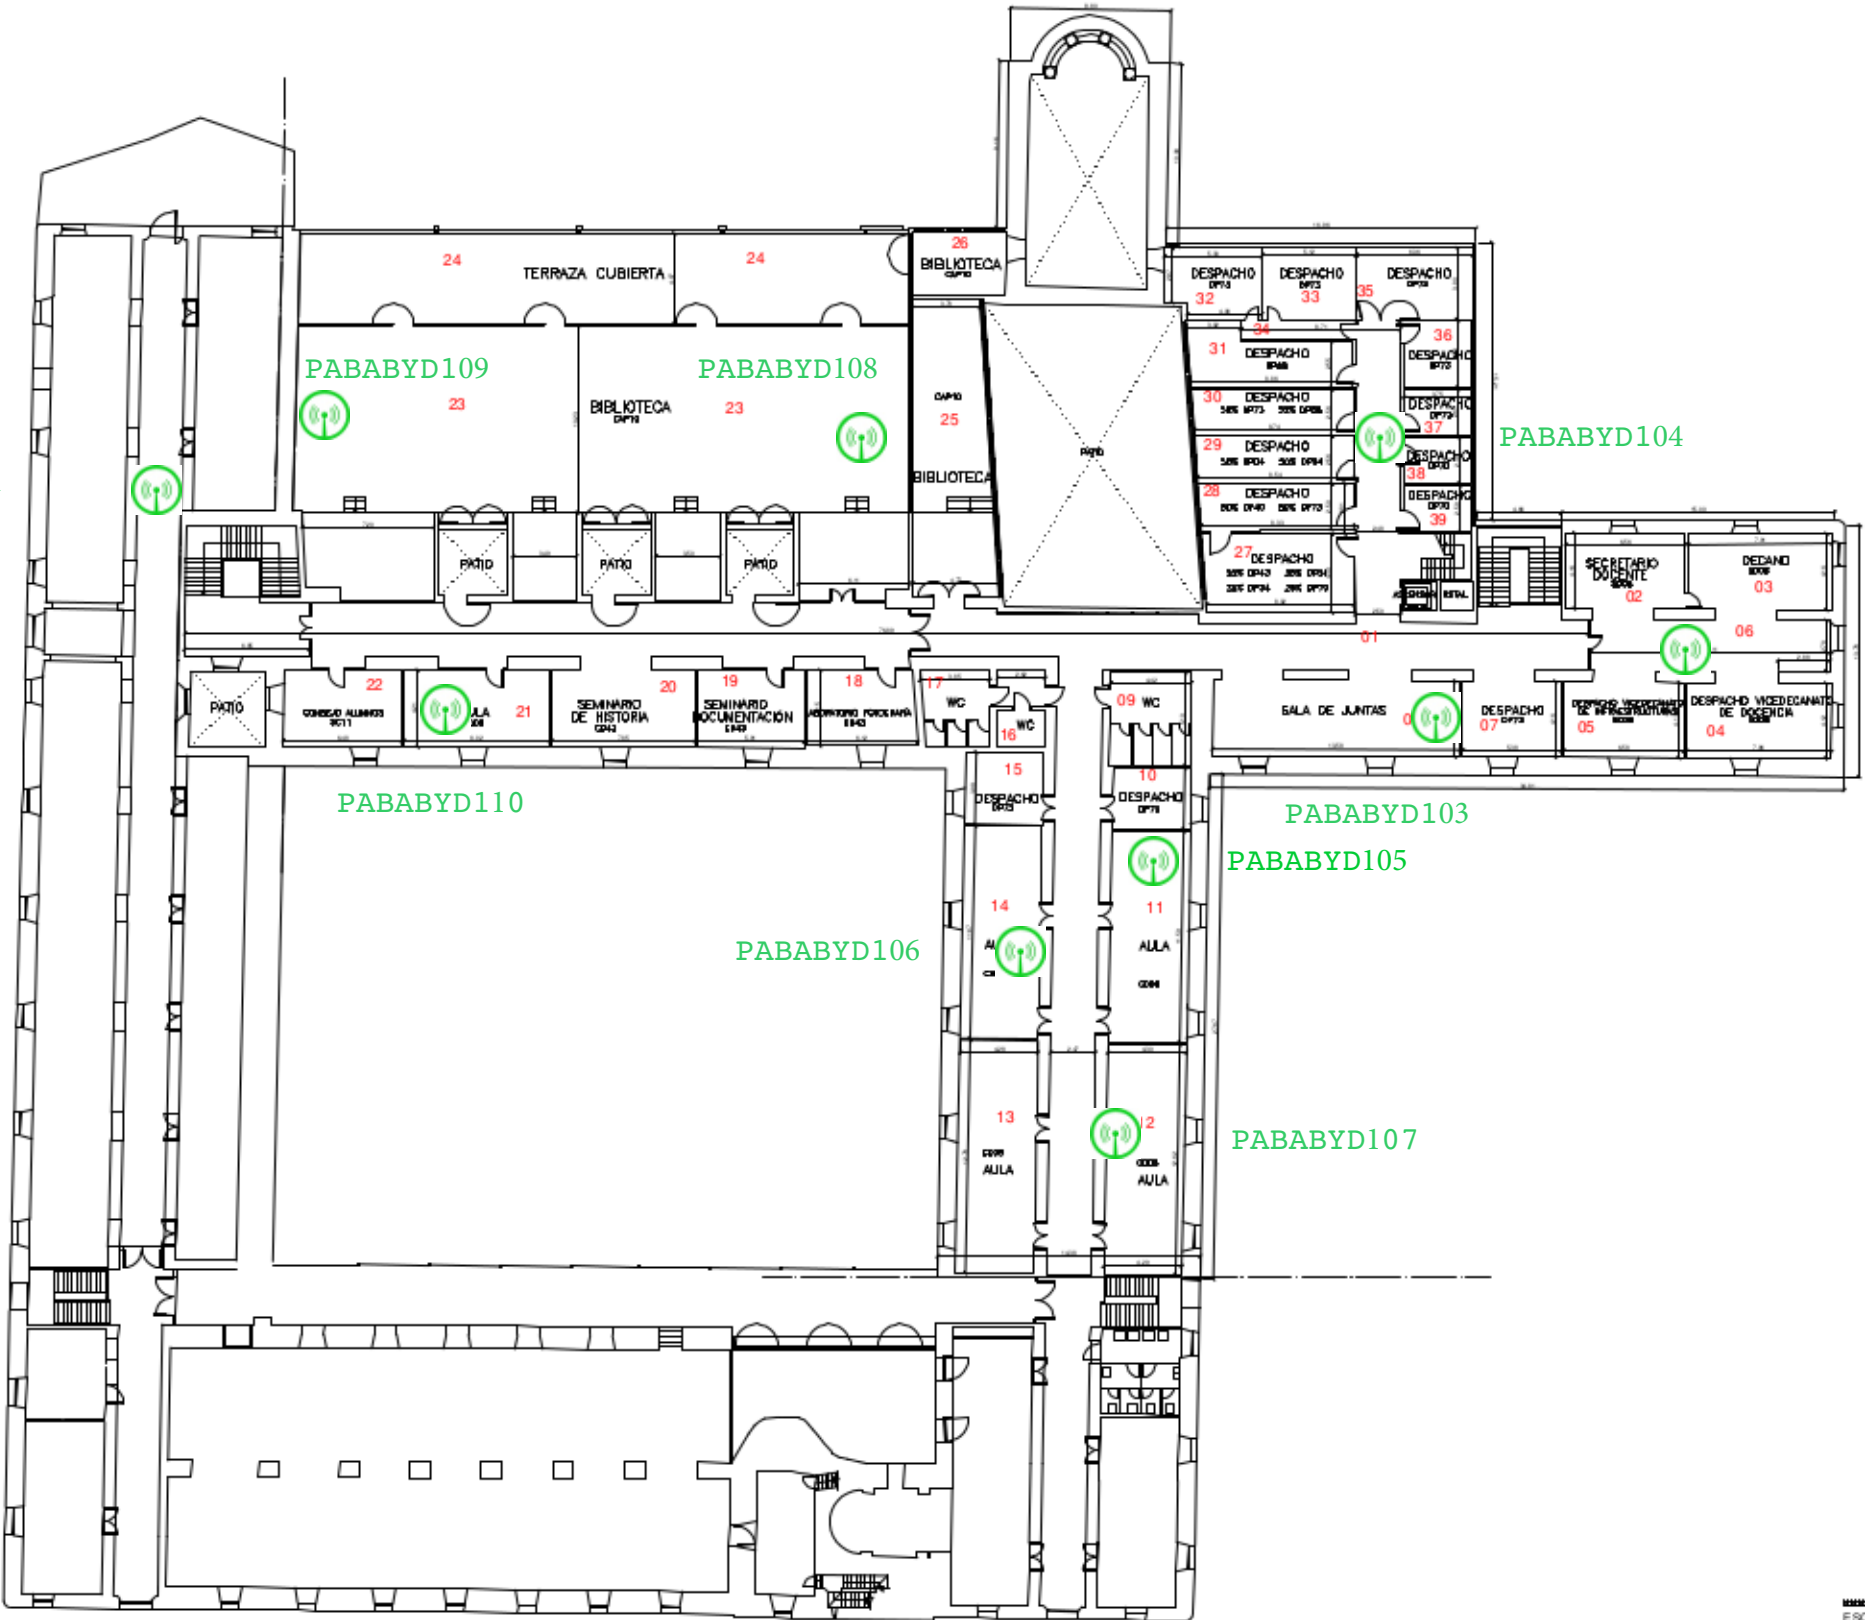

057_FACULTAD BIBLIOTECONOMÍA
Edif. 7401 y 7402

SUPERFICIE CONSTRUIDA TOTAL 6.152,87 m²

ESCALA GRÁFICA (m)

PROPIEDAD:	 UNIVERSIDAD DE EXTREMADURA	
ESCALA:	PROVINCIA / MUNICIPIO: BADAJOZ – BADAJOZ	E.057 y E.057_1
1:10.000	DIRECCIÓN: PLAZUELA IBN MARWAN	DIBUJADO POR: LBG y EST
	FACULTAD BIBLIOTECONOMÍA_PLANO SITUACIÓN	APROBADO POR: CMH

PABABYD111

PABABYD109

PABABYD108

PABABYD104

Edif. 7401
Planta 1

PABABYD101

PABABYD110

PABABYD106

PABABYD103

PABABYD105

PABABYD107

SUPERFICIE CONSTRUIDA TOTAL : 2.426,18 m²

PROPIEDAD:  UNIVERSIDAD DE EXTREMADURA		
ESCALA: 1:200	PROVINCIA / MUNICIPIO: BADAJOZ - BADAJOZ	Nº PLANO: E.057
	DIRECCIÓN: PLAZA IBN MAWAN	DIBUJADO POR: LBG y EST
	FACULTAD: BIBLIOTECONOMÍA_PLANTA PRIMERA	APROBADO POR: CMH